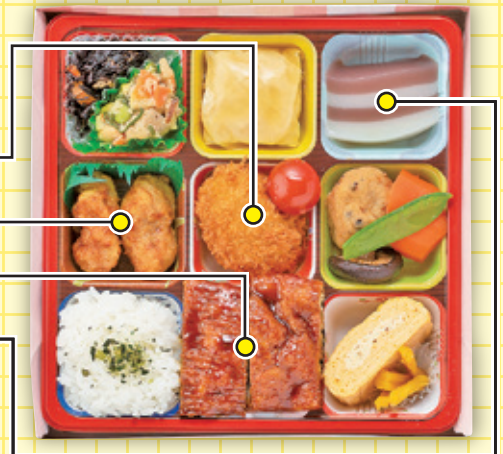

アレルギー

2022シーズンに販売する野球場のお弁当(=球弁)を
さまざまなデータから紐解いてご紹介していきます

お求めは **Snack** 売店、**Drink** 売店にて!

当日の営業情報はドーム公式スマホサイトをご確認ください