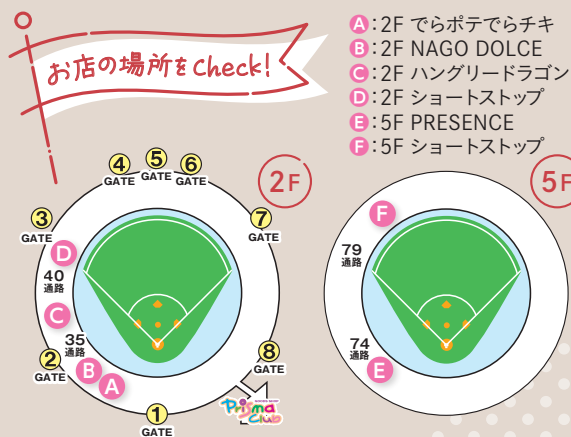

Food 応援の前にはしっかり腹ごしらえ!

2F 3塁側37通路 ハングリードラゴン