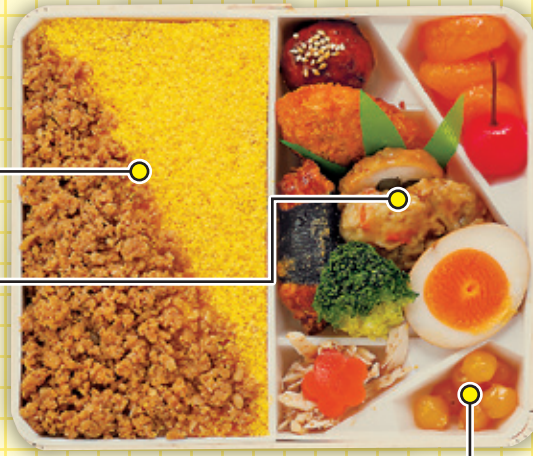

SEKAI  
no  
山ちゃん

テイクアウトして場内にも  
持ち込みできますよ。  
ぜひ来店ください!

スタッフの中島さん

オープンデッキ  
プリズマクラブ上階 「SEKAI no 山ちゃん」  
第4回認定! 台湾焼きそば 750円

球弁  
DATA  
FILE

results!	1	2	3	4	5
鶏づくし					★
こだわり			★		
リーズナブル			★		

★おすすめポイント★

- ☑ そぼろの下には鶏だてで炊いたご飯。ふたを開けた瞬間に広がる鶏だしの香りが食欲をそそる。
- ☑ 粉雪のように細やかな玉子そぼろは松浦商店のオリジナル。さらさらとした舌触りがせになる!
- ☑ おかずは肉団子、チキンカツ、チキンロール、つくねハンバーグ、パンパンジー、味付け玉子とまさに鶏づくし!

第4回  
天下とり御飯

1,000円

製造・松浦商店

玉子そぼろの優しい甘みと鶏そぼろの塩味がベストマッチ!  
2色そぼろのコントラストは見た目も美しく、視覚でも満足。

柔らかなつくねにレンコンなどの根菜類の食感が◎

ほっとする甘みのくり豆は箸休めにぴったり!

アレルギー

2022シーズンに販売する野球場のお弁当(=球弁)を  
さまざまなデータから紐解いてご紹介していきます