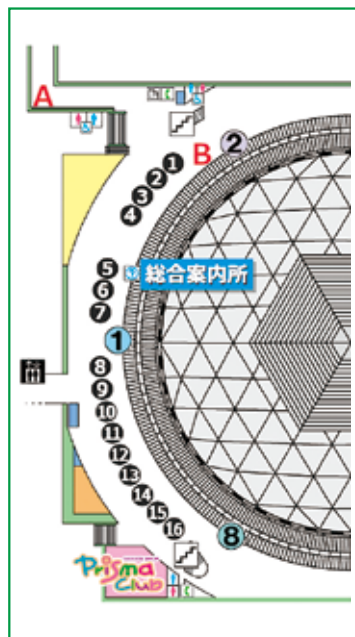

ドームの 装飾を

パ チ リ !

Dome ドームだより

観戦気分を盛り上げていただくため、ドーム敷地内に選手がデザインされた装飾を設置しています。ご来場の際はぜひリニューアルされた装飾に注目してください！

MAP内 No.	L (建物に向かって左側)	R (建物に向かって右側)
①	-	山本選手
②	石伊選手	石川昂選手
③	-	福永選手
④	金丸投手	-
⑤	-	大島選手
⑥	岡林選手	田中選手
⑦	高橋宏投手	細川選手
⑧	井上監督	上林選手
⑨	松山投手	松葉投手
⑩	大野投手	ブライト選手
⑪	柳投手	清水投手
⑫	藤嶋投手	中西投手
⑬	ポスラー選手	サノー選手
⑭	木下選手	阿部選手
⑮	村松選手	涌井投手
⑯	ドアラ	高橋周選手

オープンデッキ

入場ゲートがある場外オープンデッキには、大きな柱や壁面に装飾があります。今年はチームカラーの青と赤を大胆に配色した、迫力あるデザインです！

MAP内④ 金丸投手

MAP内⑧⑨⑩

井上監督、松山投手、大野投手

MAP内⑧⑦⑥

上林選手、細川選手、田中選手

移動式の「90周年 DRAGONS オブジェ」は夜間ライトアップされます！
←頭上には大きな看板が

MAP内A

ドームと地下鉄を結ぶペDESTリアンデッキの看板

MAP外

イオンモール
ナゴヤドーム前 2F
ドラゴンズショップ壁面

MAP内B

2ゲート外 ガラス面

2階・5階 コンコース

場内コンコースの壁面にも選手のパネルがあります。井上監督やドアラのパネルも！

詳しい配置図は、ドーム公式サイトでご確認いただけます。

※ 装飾は予告なく変更になる場合がございます。
※ 撮影の際は周囲へのご配慮をお願いいたします。

2階一塁側本塁付近

岡林選手

2階一塁側本塁付近

細川選手

2階二塁側本塁付近

高橋宏投手