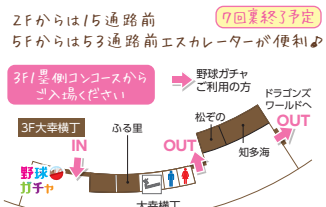

2F・5Fコンコース各所に与田監督、支配下・育成全74選手、そしてドアラのパネルを設置! さらに今シーズンはベースボールメイツ5名も登場しています!

選手パネル
位置は
こちらをチェック

観戦の記念にあなたのイチオン選手とぜひ写真を撮ってみてください★

SCOOP! 3 館内モニター情報がパワーアップ★

コンコースでお買い物をしている中でも選手データがより詳しくわかるように♪

成績のほかランナー表示もバッチリ

SCOOP! 4 女性トイレがリニューアル

空室・満室表示

ひと目でわかる

2Fコンコースの女性トイレが快適さをプラスした新たな形に生まれ変わりました!

SCOOP! 6 野球ガチャ

大人気の野球ガチャが2Fコンコースに加え、大幸横丁隣でもできるようになりました!

SCOOP! 5 お買い物がさらに便利に♪

今シーズンより球場グルメやドラゴンズグッズのお買い物などにクレジットカード・電子マネーをご利用いただけます。